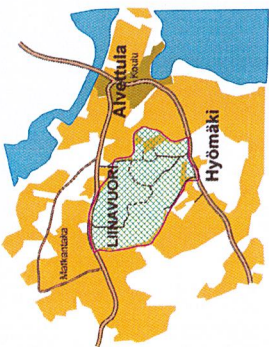

SUUNNISTUSKARTTA LIINAVUORI

Alvettula HAUHO, Hämeenlinna

1:7 500 / 5m

HAUHO SISU

Suunnistuskartta: 200450
Pohja-aineisto:
MML:n avoin tieto
Kartoitus:
Esko Savonen 2020

Alvettulan koulun tuki ry

Alvettulan kyläyhdistys ry